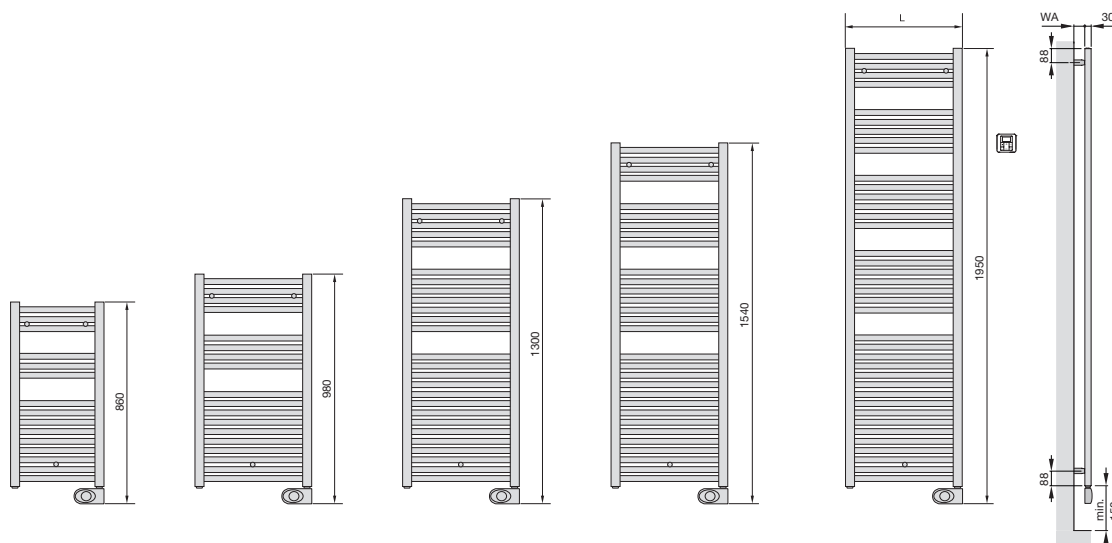

Zehnder Aura

VERSIÓN ELÉCTRICA

BLANCOS

Longitud L mm	Altura H mm	Modelos eléctricos	Potencia eléctrica W	Blanco RAL 9016 PVP €
400	860	PBEZ-080-40/MQ	300	251,39
500	980	PBEZ-090-50/MQ	500	262,11
500	1.300	PBEZ-120-50/MQ	750	356,23
500	1.540	PBEZ-150-50/MQ	750	445,58
500	1.940	PBEZ-180-50/MQ	1.000	521,82
600	1.300	PBEZ-120-60/MQ	750	370,52
600	1.540	PBEZ-150-60/MQ	1.000	458,68
600	1.940	PBEZ-180-60/MQ	1.000	543,26

CROMADOS

Longitud L mm	Altura H mm	Modelos eléctricos	Potencia eléctrica W	Cromado PVP €
400	860	PBECZ-080-40/MQ	150	349,07
500	980	PBECZ-090-50/MQ	200	383,62
500	1.300	PBECZ-120-50/MQ	300	451,53
500	1.940	PBECZ-180-50/MQ	500	637,38
600	1.300	PBECZ-120-60/MQ	400	472,98
600	1.540	PBECZ-150-60/MQ	400	545,65
600	1.940	PBECZ-180-60/MQ	600	673,13

NEGRO MATE

Longitud L mm	Altura H mm	Modelos eléctricos	Potencia eléctrica W	Negro mate 9205
400	860	PBEBZ-080-40/MQ	300	289,69
500	980	PBEBZ-090-50/MQ	500	302,04
500	1.300	PBEBZ-120-50/MQ	750	410,50
600	1.540	PBEBZ-150-60/MQ	1.000	528,58