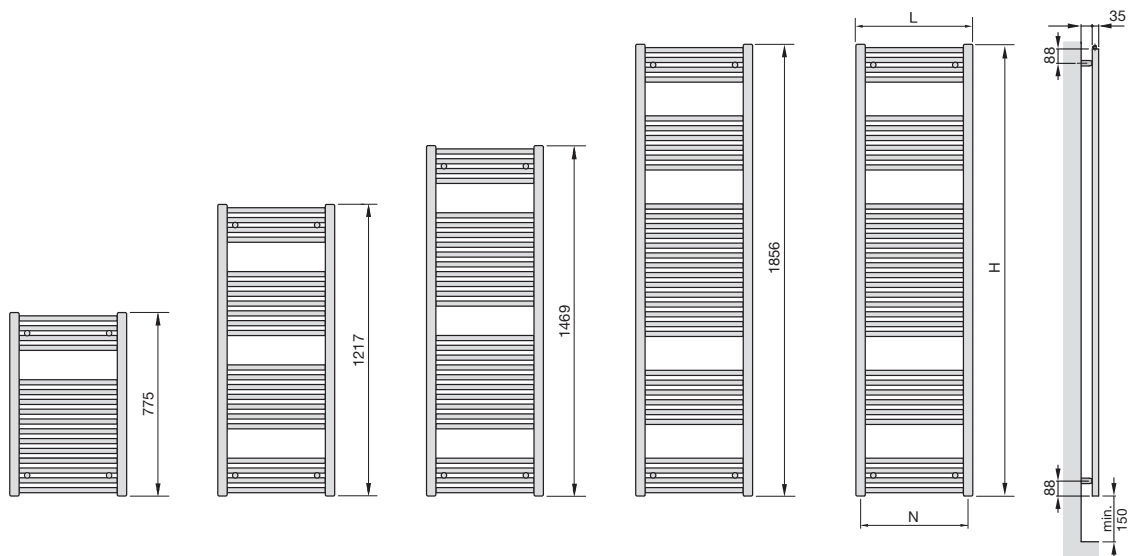

VERSIÓN AGUA CALIENTE O USO MIXTO